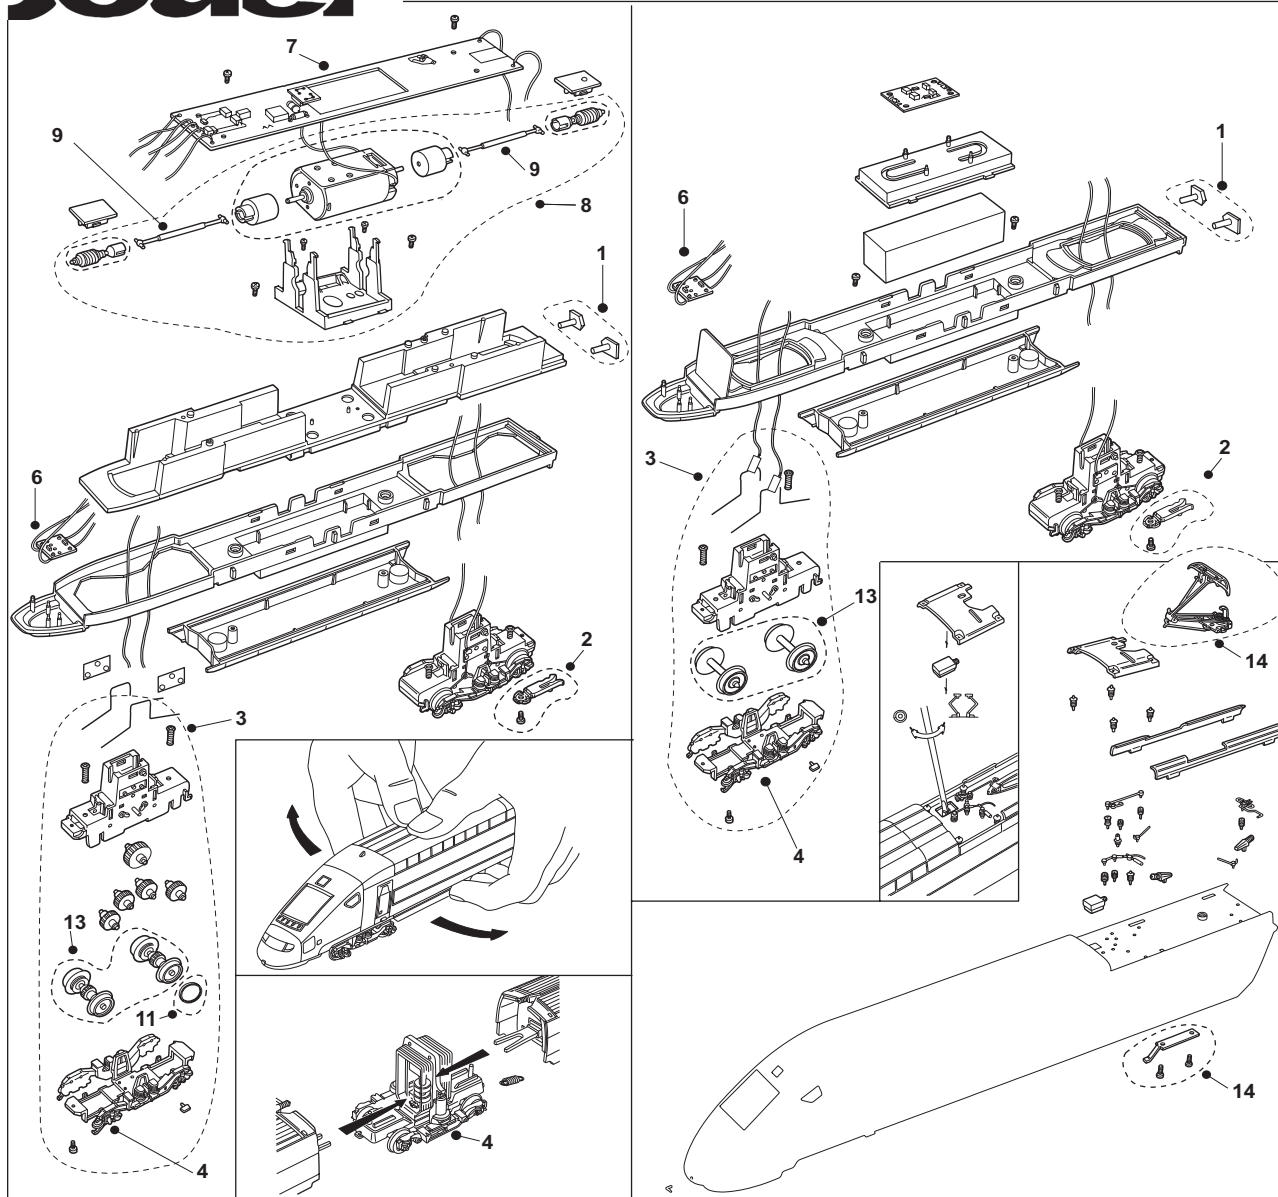

### LIST OF SPARES / ERSATZTEILLISTE / LISTE DE PIÈCES DE RECHANGE / LISTA RICAMBI

Item No. Art.-Nr. Référence N° di parte	Description Bezeichnung Description Descrizione	Pack Pckg. Pack Confezione	HJ2058
1	Assembly/Buffer Pack Baugruppen/Puffer-Satz Ensemble/Pack de tampons Confezione complessivo/Respingente	pack	HJ2058/1
2	Coupling pack Kupplungssatz Pack d'attelage Confezione attacco	pack	HJ2058/2
3	Drive Unit Antrieb-Satz Unité d'entraînement Trasmissione	pack	HJ2058/3
4	Bogie Assembly (without wheels) Drehgestell (ohne Räder) Bogie (sans les roues) Carrello (senza ruote)	pack	HJ2058/4
6	Lights board Lichtleiterplatte Carte de circuit imprimé Éclairage Scheda circuito stampato luci	pack	HJ2058/6
7	Main PCB board Hauptleiterplatte Carte principale de circuit imprimé Scheda principale a circuiti Stampati	pack	HJ2058/7
8	Motor Pack Motor-Satz Pack moteur Confezione motore	pack	HJ2058/8
9	Universal shaft pack Universal-Wellensatz pack Axle Universel Confezione Albero Universale	pack	HJ2058/9
11	Traction Tyres Pack Haftreifen Pneus de Traction Pneumatici Trazione	pack	HJ2058/11
13	Wheel set Radsatz Jeu de roues Set ruote	pack	HJ2058/13
14	Pantograph Set Stromabnehmer-Satz Jeu de pantographes Set pantografo	set	HJ2058/14